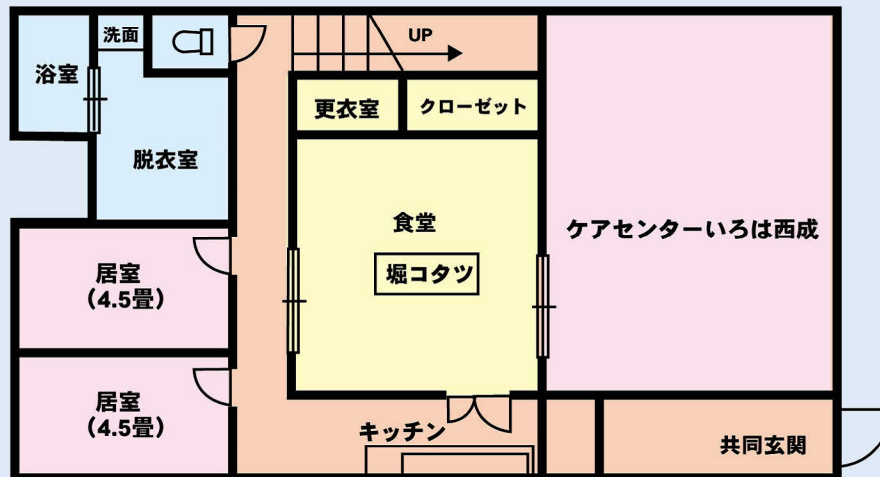

天下茶屋荘【高齢者向け住宅】

1階 ●コミュニケーションスペース

2階～4階 ●住居スペース

施設概要

- 家賃／月額 **42,000円**
- 礼金／**0円**
- 共益費／**5,000円**／月（消耗品代含む）
- 食費／必要な場合提供業者をご紹介します。
- 光熱費／**実費**
- 募集定員／**7名**

【所在地】大阪市西成区天下茶屋3丁目2番20号

【施設構造】木造2階

【施設設備】階段昇降機、冷暖房完備、水洗トイレ、浴室、洗濯設備