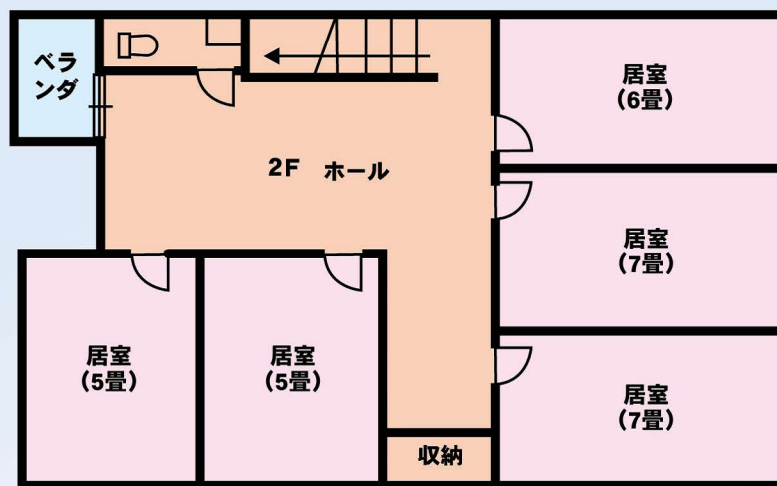

天下茶屋荘【高齢者向け住宅】

1階 ●コミュニケーションスペース

2階～4階 ●住居スペース

施設概要

- 家賃／月額 **42,000円**
- 礼金／**0円**
- 共益費／**5,000円**／月（消耗品代含む）
- 食費／必要な場合提供業者をご紹介します。
- 光熱費／**実費**
- 募集定員／**7名**

【所在地】大阪市西成区天下茶屋3丁目2番20号

【施設構造】木造2階

【施設設備】階段昇降機、冷暖房完備、水洗トイレ、浴室、洗濯設備